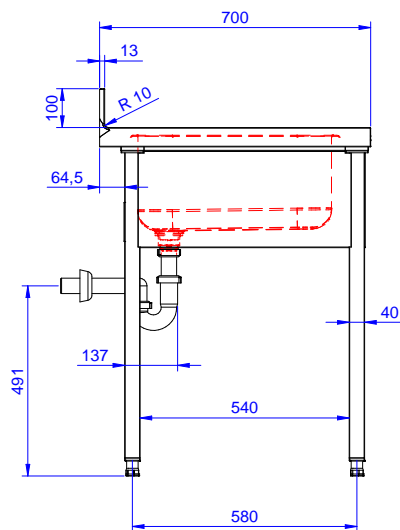

Lavatoio con 1 vasca
500x500 mm e gocciolatoio
destro, per lavastoviglie
sottotavolo, da 1200 mm

Descrizione

Articolo N° _____

Lavatoio in acciaio inox AISI 304 con piano di lavoro da 50 mm e spessore 8/10. Insonorizzato con piega salvamani sui bordi e dotato di involucro perimetrale ed angoli saldati. Gambe quadre in acciaio inox AISI 304 (40x40 mm) con piedini regolabili in altezza. Alzatina paraspruzzi posteriore con raggiatura 10 mm, altezza 100 mm e spessore 13 mm. Una vasca da 500x500xh250 mm dotata di tubo troppopieno e piletta di scarico da 2". Gocciolatoio stampato posizionato sulla parte destra sotto il quale si può inserire una lavastoviglie.

Approvazione: _____

Fronte

Lato

D = Scarico acqua

Alto

Informazioni chiave

 Dimensioni esterne,
 larghezza:

132932 (ESBD1217R) 1200 mm

 Dimensioni esterne,
 profondità:

700 mm

Dimensioni esterne, altezza:

900 mm

Dimensione alzatina, altezza:

100 mm

 Dimensione alzatina,
 profondità:

13 mm

Dimensione alzatina, raggio:

R=10

Numero di vasche:

1

Dimensione vasca:

400X500XH250

Peso netto:

55 kg