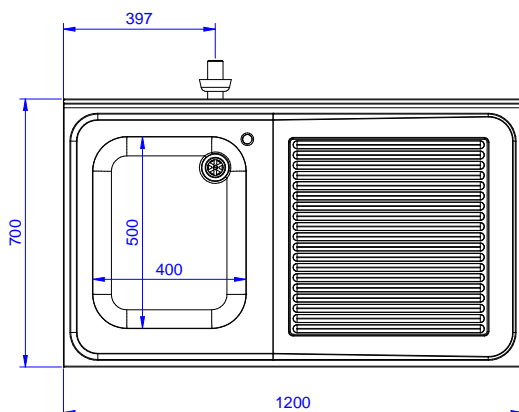

Lavatoio con 1 vasca
500x500 mm e gocciolatoio
destro, per lavastoviglie
sottotavolo, da 1200 mm

Descrizione

Articolo N° _____

Lavatoio in acciaio inox AISI 304 con piano di lavoro da 50 mm e spessore 8/10. Insonorizzato con piega salvamani sui bordi e dotato di involucro perimetrale ed angoli saldati. Gambe quadre in acciaio inox AISI 304 (40x40 mm) con piedini regolabili in altezza. Alzatina paraspruzzi posteriore con raggiatura 10 mm, altezza 100 mm e spessore 13 mm. Una vasca da 500x500xh250 mm dotata di tubo troppopieno e piletta di scarico da 2". Gocciolatoio stampato posizionato sulla parte destra sotto il quale si può inserire una lavastoviglie.

Approvazione: _____

Fronte

Lato

D = Scarico acqua

Alto

Informazioni chiave

 Dimensioni esterne,
 larghezza:

132932 (ESBD1217R) 1200 mm

 Dimensioni esterne,
 profondità:

700 mm

Dimensioni esterne, altezza:

900 mm

Dimensione alzatina, altezza:

100 mm

 Dimensione alzatina,
 profondità:

13 mm

Dimensione alzatina, raggio:

R=10

Numero di vasche:

1

Dimensione vasca:

400X500XH250

Peso netto:

55 kg